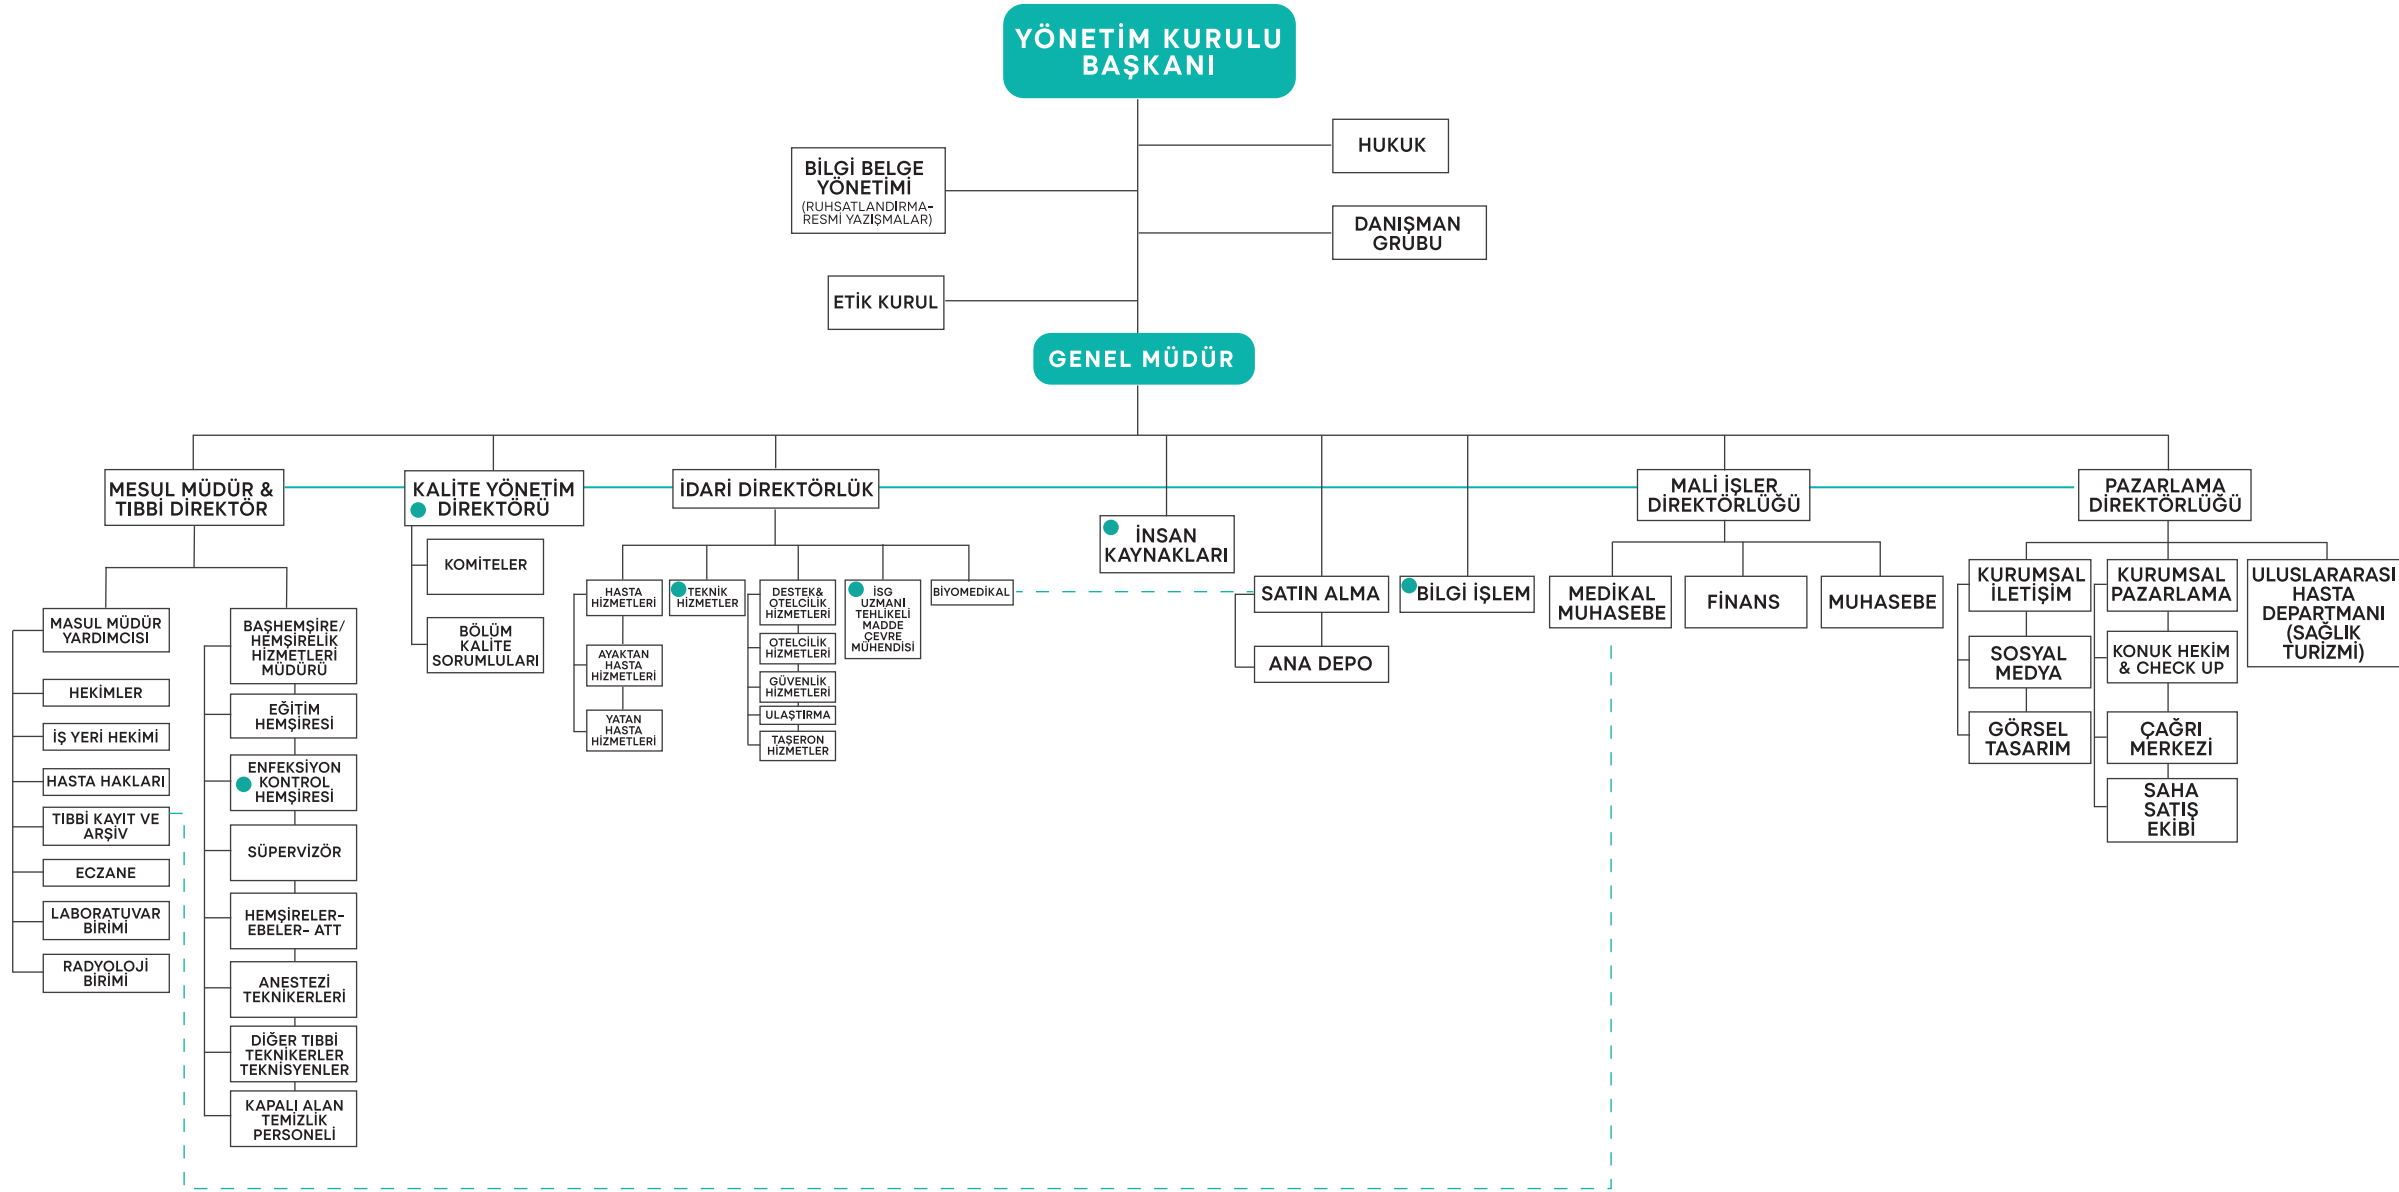

İZMİR ÖZEL CAN HASTANESİ ORGANİZASYON ŞEMASI

AÇIKLAMA

- 1- Dikey koordinasyon; organizasyon yapısındaki dikey hiyerarşide bulunan birimler
- 2- Yatay koordinasyon; organizasyon yapısındaki yatay hiyerarşide bulunan birimler
- 3- Yatay işleyiş/ilişki
- 4- Entegrasyon; organizasyon yapısındaki tüm süreçlerle iş ilişkisi içinde bulunan entegrasyon noktaları
- 5- Farklı renkler yetki devrini gösterir